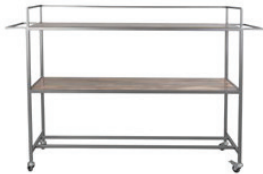

MUSCA
163 x 47 x 96,5 cm

ORBITY
156 x 45 x 107 cm